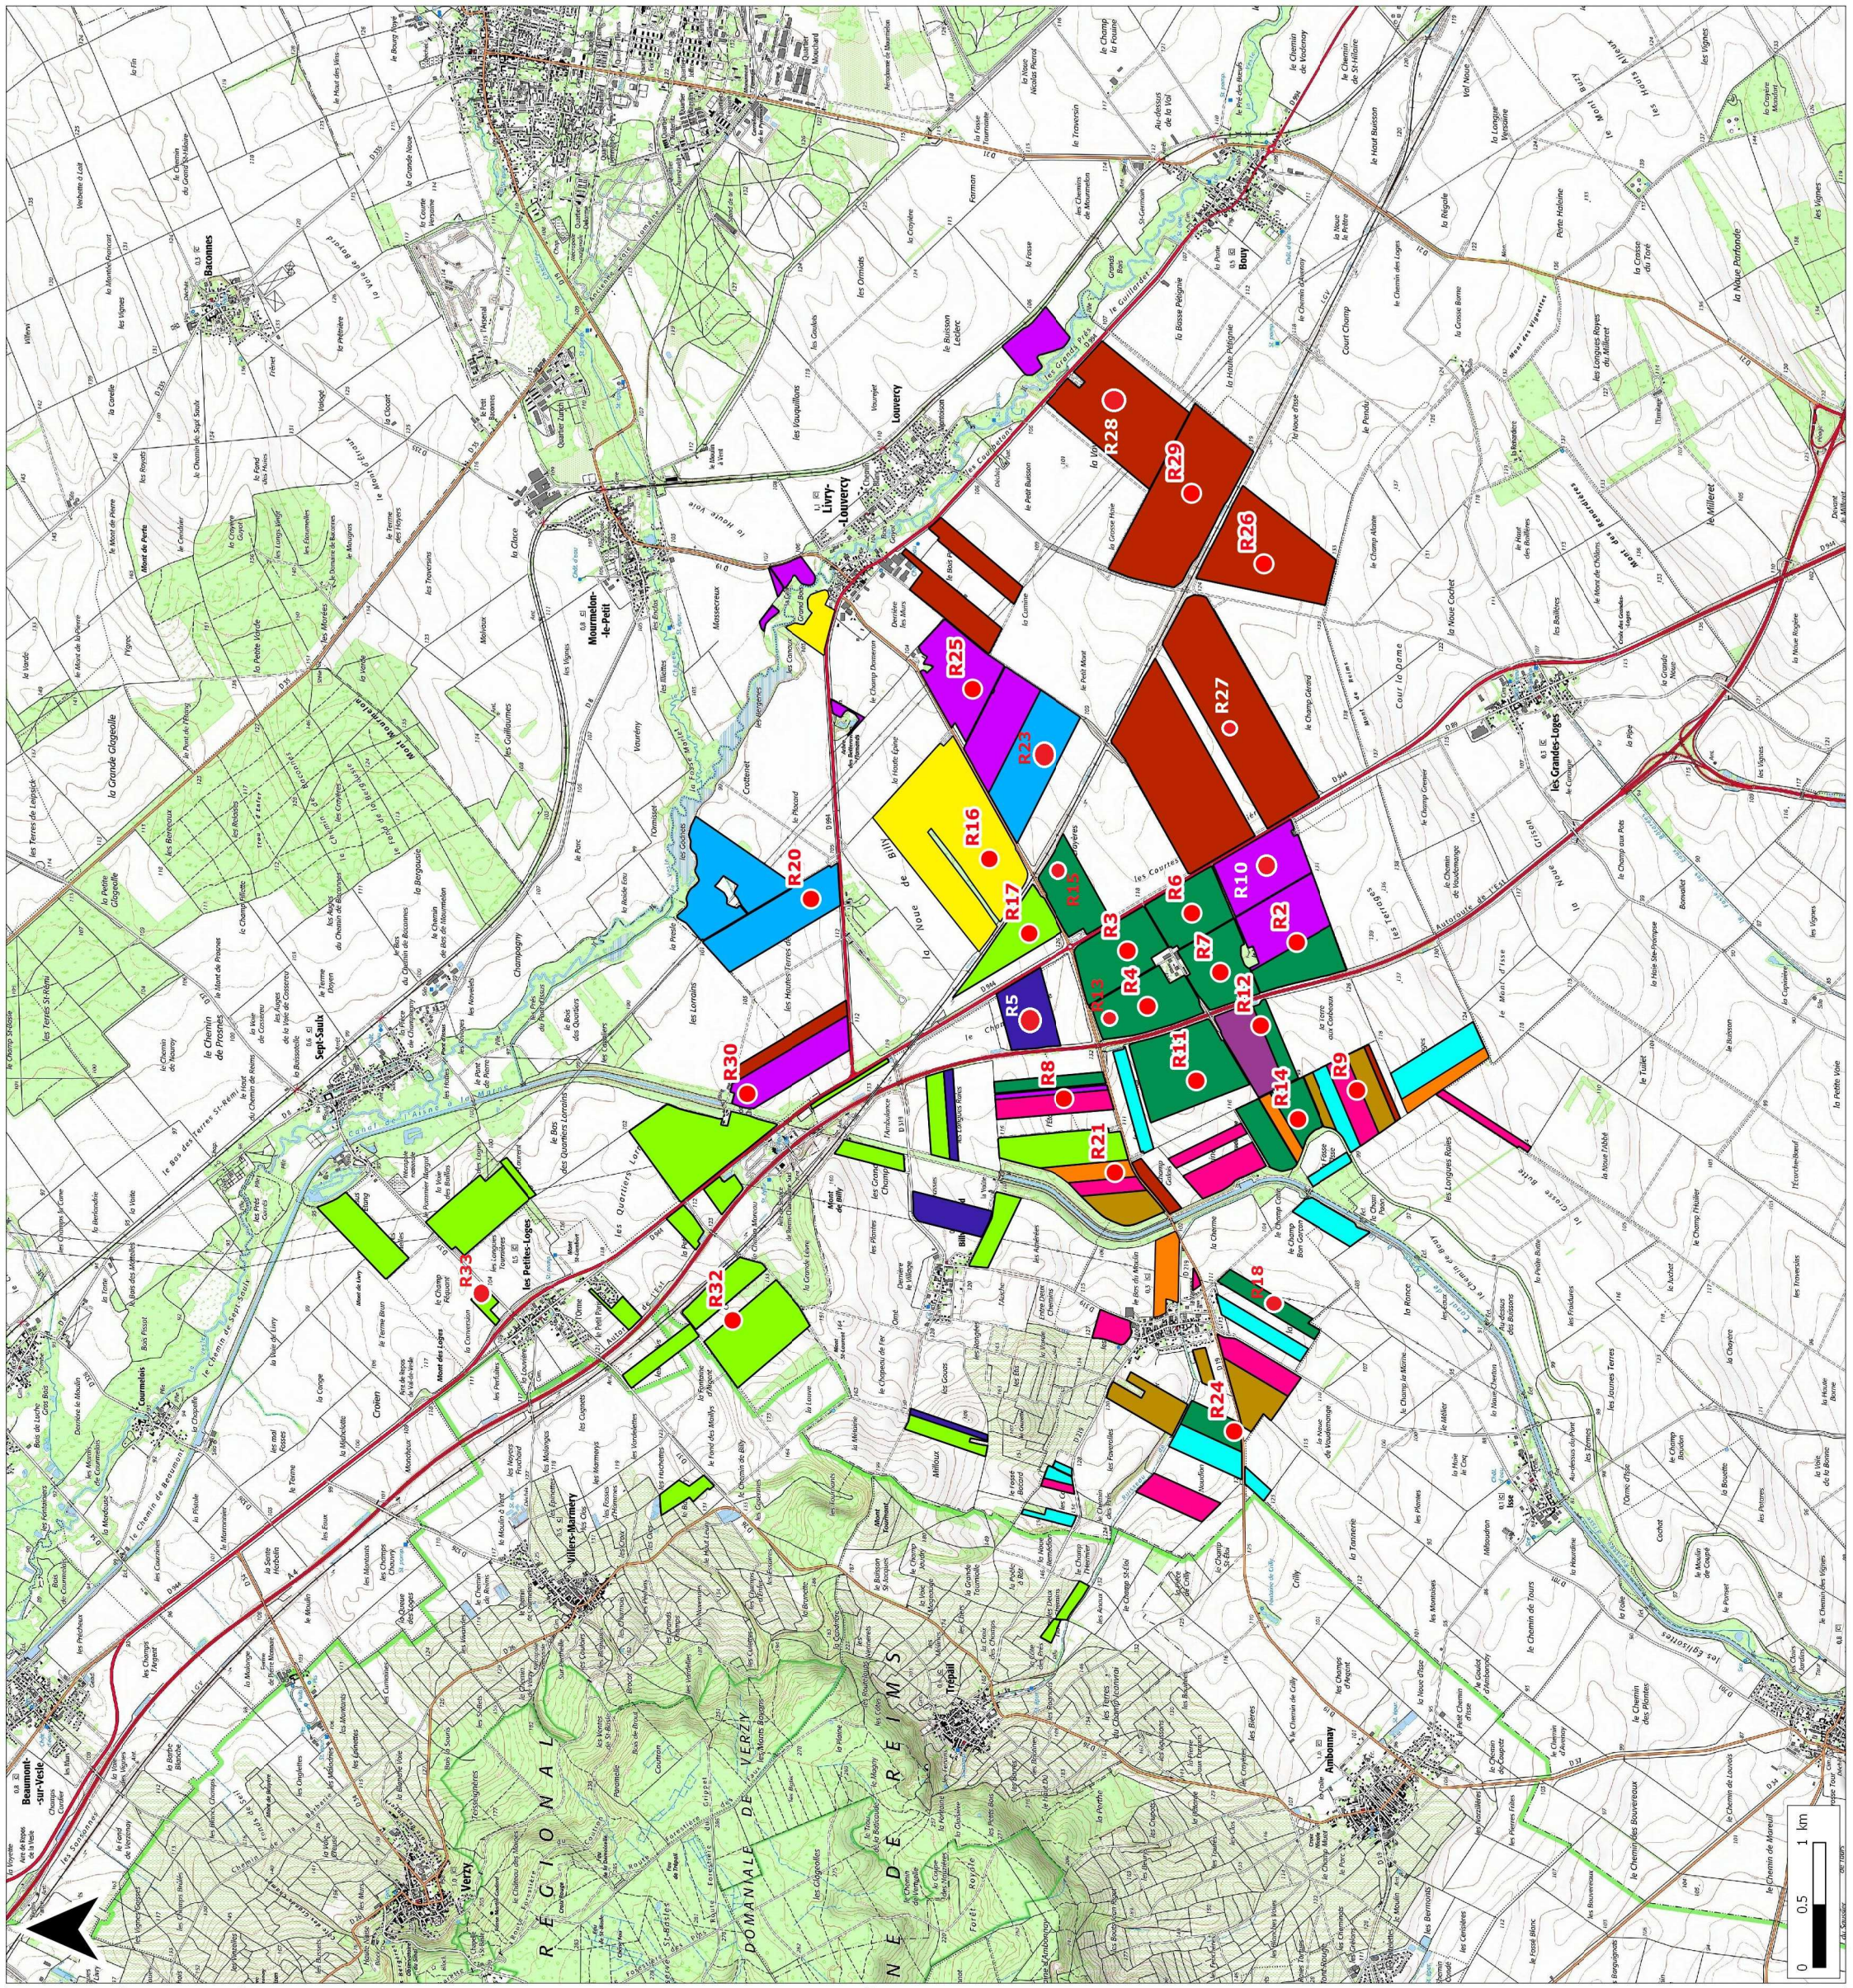

SAS METHAGAZ

LOCALISATION DES POINTS DE REFERENCE

0 20 40 km

Légende :

- Point de référence
- Exploitants :
- EARL FRANCCART PHILIPPE
- EARL DU BUISSONNET
- SCEA LAPIE GABREAU
- EARL MONCUIT VALENTIN
- SCEAV MACHET LANDRY
- SCEA DES COURTS BOURREUX
- EARL BOURNAISON
- SCEA CLAUDE PONSIN
- EARL LAPIE DIDIER
- SCEA MACHET
- SCEA DES BRASSES
- SCEA THIBAUT AGRICULTURE

Source : IGN Scan 25 2013

Dossier : S:\Cartes MapInfo\Etude
collaborateurs\Etude
François\sas_methagaz\sas_methagaz.qgs

Référent : brissonj51d

Date : 22.10.2020

0 0.5 1 km